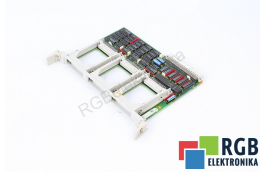

6FX1126-7BA01 SINUMERIK SIEMENS ID3036

Używany SIEMENS 6FX1126-7BA01
Sprzęt przetestowany i wyczyszczony.
24 miesiące gwarancji
Dedykowany kurier
Wysyłka w 24h

DANE TECHNICZNE

| | |
|----------------|-------------------------------|
| PRODUCENT | SIEMENS |
| MODEL | 6FX1126-7BA01 |
| KATEGORIA | Oprogramowanie, karty pamięci |
| WAGA [KG] | 1.0 |
| WYSOKOŚĆ [CM] | 21.0 |
| DŁUGOŚĆ [CM] | 26.5 |
| SZEROKOŚĆ [CM] | 2.0 |

PRODUKTY Z OFERTY RGB ELEKTRONIKA TO:

NAJWYŻSZA JAKOŚĆ

Każdy produkt poddawany jest specjalistycznej ocenie, na podstawie najlepszej jakości, by zagwarantować ich bezawaryjną pracę. Dzięki temu możesz mieć pewność, że urządzenie **SIEMENS 6FX1126-7BA01** zostało przygotowane z największą starannością.